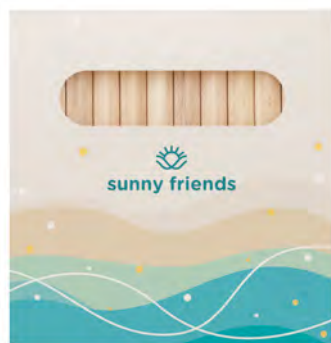

Paint&Relax MO8850

Set per disegnare, include 12 matite colorate in confezione di carta riciclata e 10 fogli. **Misura** 14x1x10 cm **Tecnica di stampa** Tampografia*,PD,DL

Prezzi in €	500	1000	2500	5000
Stamp. 1 colore*	1,87	1,71	1,60	1,53