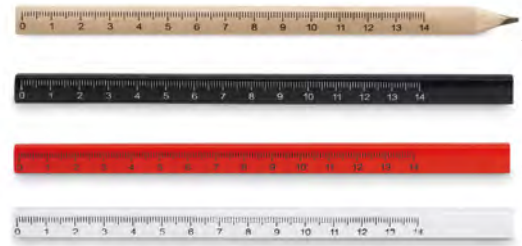

05

04

03

Highcut IT3011

Taglierno retrattile con parti colorate. **Misura** 12,5x2,5x1,5 cm
Tecnica di stampa Tampografia*,D01,DL

Prezzi in €	1000	2500	5000	10000
Stamp. 1 colore*	1,16	1,04	0,98	0,89

40

03