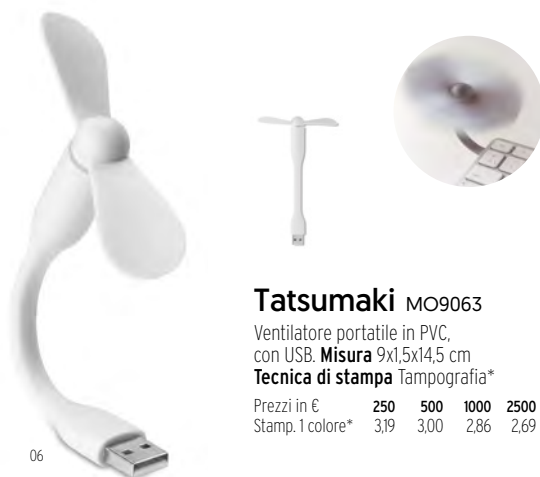

Tatsumaki MO9063

Ventilatore portatile in PVC, con USB. **Misura** 9x1,5x14,5 cm

Tecnica di stampa Tampografia*

Prezzi in €   250   500   1000   2500
Stamp. 1 colore*   3,19   3,00   2,86   2,69