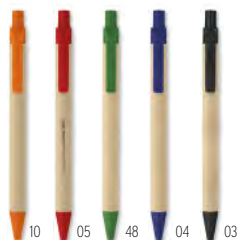

Cartoon IT3780

Penna a sfera a pulsante con fusto in carta e parti in PLA (in mais biodegradabile al 100%). Inchiostro blu. **Misura** Ø1x14 cm

Tecnica di stampa Serigrafia rotativa*,P,PD

Prezzi in €   1000   2500   5000   10000
Stamp. 1 colore*   0,53   0,51   0,43   0,33

06