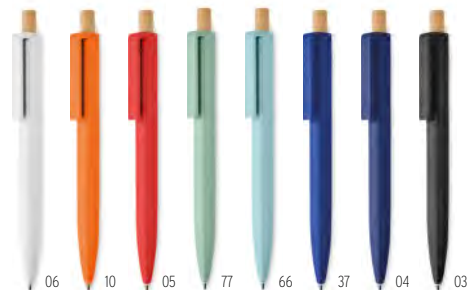

Tecnica di stampa Incisione laser*

Prezzi in € 1000 2500 5000 10000
 Stamp. 1 colore* 1,51 1,43 1,35 1,31

66

03

29

Penu MO2304

Penna a sfera a pulsante in ABS riciclato con pulsante in bamboo. Inchiostro blu. **Misura** 13,4x1,5x1,1 cm **Tecnica di stampa** Serigrafia rotativa*,P