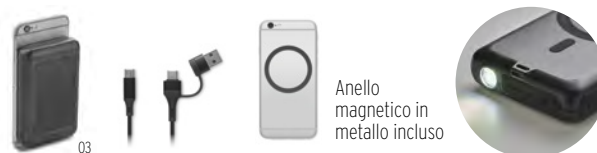

Solpow MO2065

Caricatore wireless magnetico (5W) Power bank 5000 mAh in ABS e pannello solare. Uscita: DC 5V/2A. Compatibile con iPhone® 12 e successivi. Incluso anello metallico magnetico aggiuntivo. **Misura** 10,7x6,8x2 cm

Tecnica di stampa Tampografia*

Prezzi in €	25	50	100	250
Stamp. 1 colore*	38,83	36,94	34,92	33,28