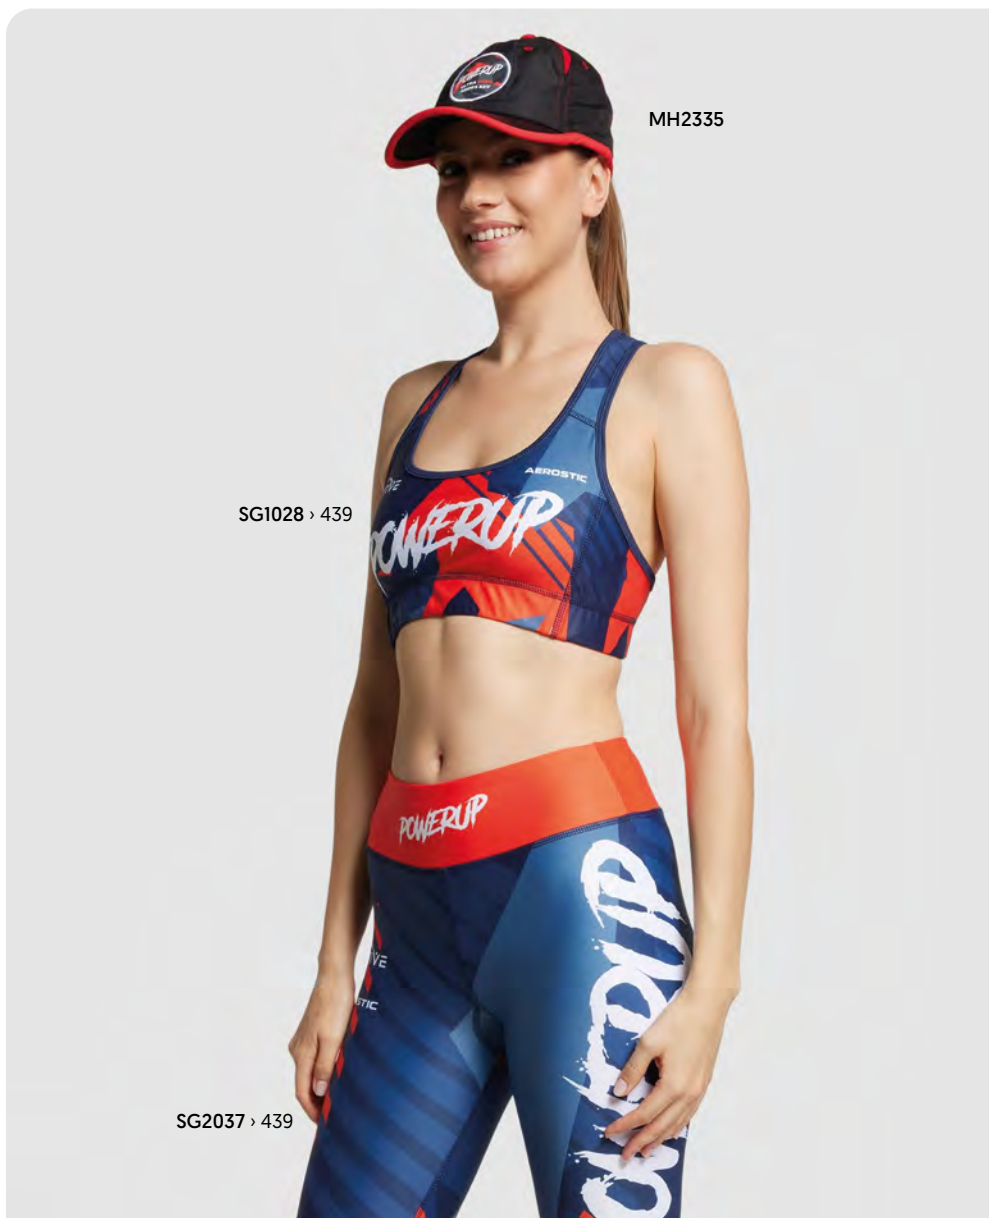

MH2335

368

MH2335

SG1028 › 439