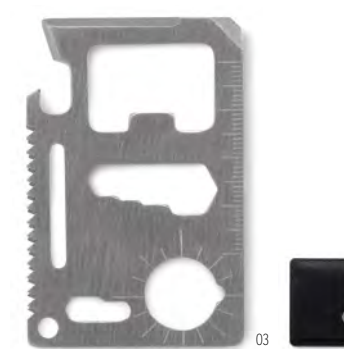

Toolie MO9057

Set con 11 attrezzi in acciaio inossidabile, confezionato in pouch di PU. **Misura** 7x4,5x0,1 cm

Tecnica di stampa Tampografia*,L

Prezzi in €	500	1000	2500	5000
Stamp. 1 colore*	1,98	1,84	1,73	1,66