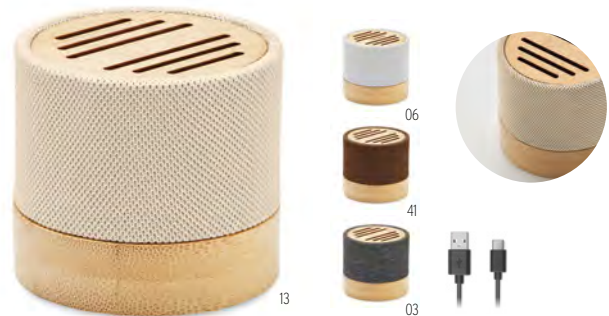

Boo! MO6847

Speaker wireless 5.0 con involucro in RPET e dettaglio in bamboo sulla parte superiore. Con luce LED. 1 batteria ricaricabile Li-ION 300 mAh inclusa. Include una porta per schede SD e un cavo AUX/USB. Dati di uscita: 3W, 3 Ohm e 5V. Tempo di riproduzione di circa 3 ore. **Misura** Ø6,1x5,3 cm **Tecnica di stampa** Serigrafia rotativa*, L, P

Prezzi in €   50   100   250   500
Stamp. 1 colore* 14,76 13,63 12,83 12,19