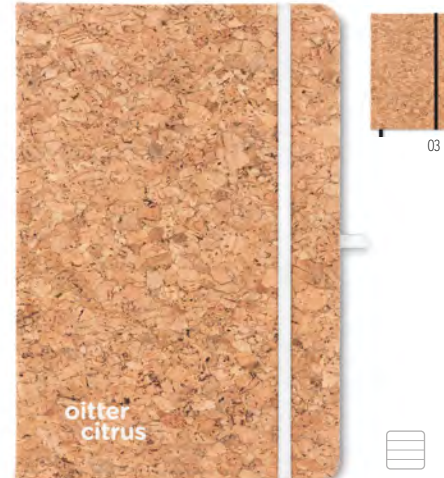

Suber MO9623

Notebook A5 con copertina rigida in sughero. 192 fogli a righe in carta riciclata (96 fogli). Cinturino di chiusura elastico, segnalibro in nastro e portapenne elastico. **Misura** 14,5x1,5x21 cm

Tecnica di stampa Stampa serigrafica*,TI,B,L,TR

Prezzi in €   250   500   1000   2500
Stamp. 1 colore*   5,46   5,18   4,79   4,55