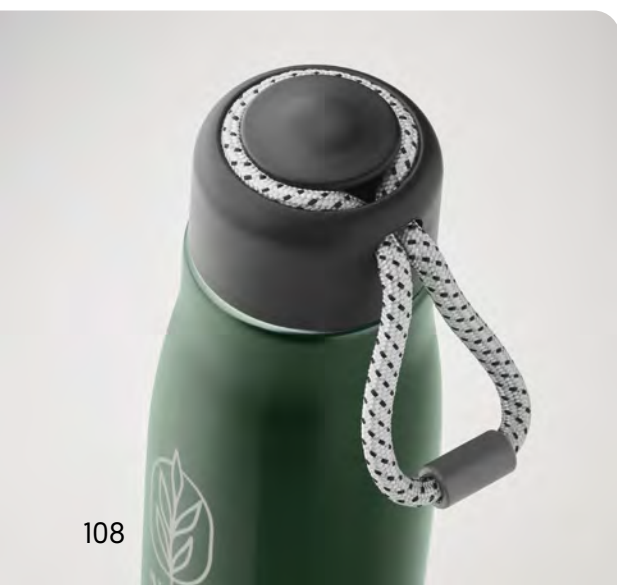

Eating & Drinking

MO2304 , 88

MO2493 , 151

MO1804 , 60

Assaporate il momento con doni pensati per unire le persone e il vostro marchio.

MO2493 › 151

La vostra bottiglia a doppio strato preferita

Questa bottiglia resistente è sempre pronta per l'uso. Progettata con un'impugnatura a corda integrata, materiali riciclati e una capacità di 500 ml.