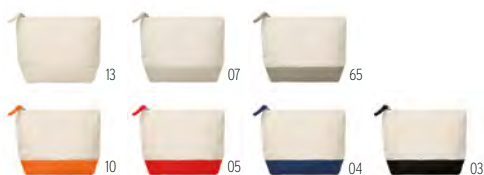

MORE THAN GIFTS

Kleuren MO9815 ● 340gs

Portacosmetici in cotone con fondo colorato e zipper in colore abbinato. 340 gr/m². **Misura** 21,5x5x15 cm

Tecnica di stampa Stampa serigrafica*,T1,TD,TR

Prezzi in €	250	500	1000	2500
Stamp. 1 colore*	3,80	3,58	3,40	3,15