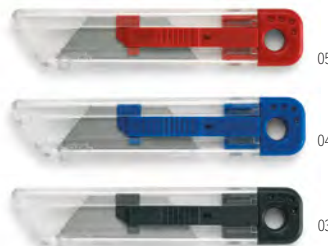

06

Fuster MO2238

Portachiavi con righello pieghevole da falegname in ABS. Lunghezza: 50 cm. **Misura** 6,5x2,4x1,3 cm
Tecnica di stampa Tampografia*,PD

Prezzi in €	500	1000	2500	5000
Stamp. 1 colore*	2,64	2,49	2,33	2,24