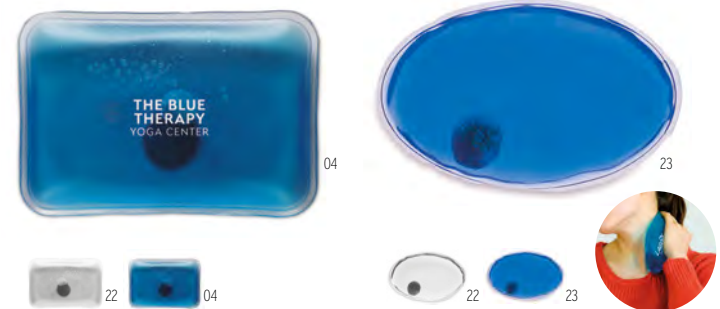

Waco MO7380

Cuscinetto riscaldante 'cuore' per usi terapeutici. Riutilizzabile centinaia di volte. **Misura** 7,5x9 cm **Tecnica di stampa** Stampa serigrafica*

Prezzi in €	500	1000	2500	5000
Stamp. 1 colore*	2,47	2,35	2,15	2,06

Bolitas MO8870

Cuscinetto in PVC trasparente con gel colorato per effetto caldo/freddo. **Misura** 9,5x9,5 cm **Tecnica di stampa** Tampografia*

Prezzi in €	500	1000	2500	5000
Stamp. 1 colore*	2,46	2,27	2,11	1,93

Termosensor IT2660

Cuscinetto riscaldante per usi terapeutici. Riutilizzabile centinaia di volte. **Misura** 10x6,5 cm **Tecnica di stampa** Tampografia*

Prezzi in €	500	1000	2500	5000
Stamp. 1 colore*	2,47	2,26	2,11	1,94

Lova MO8496

Scaldamani ovale. Riutilizzabile scaldato in acqua calda, premendo la placca di metallo all'interno. Non necessita batterie. **Misura** 10,5x7 cm **Tecnica di stampa** Tampografia*

Prezzi in €	500	1000	2500	5000
Stamp. 1 colore*	2,45	2,24	2,09	1,91