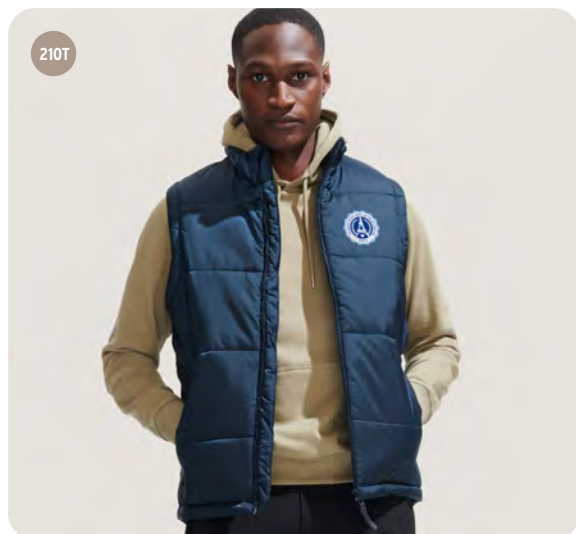

210T

BODYWARMER

SOL'S WARM S44002

Gilet imbottito. POLIAMMIDE 210T. 100% poliammide. Fodera e trapuntato 100% poliestere Spalmatura AC

Tecnica di stampa Ricamo*

	25	50	100	250	500
COL	32,28	30,06	29,28	28,66	28,42

Prezzi in € / Stampato 1 colore*

S / M / L / XL / XXL / 3XL / 4XL / 5XL