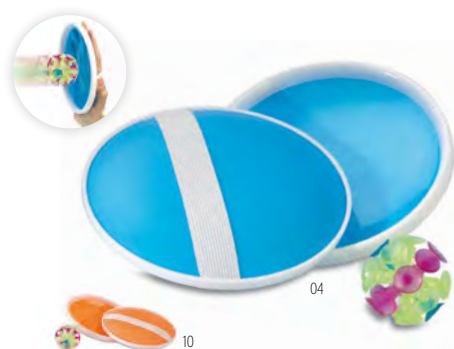

Catch&Play IT3852

Set gioco da spiaggia composto da una palla con ventose e 2 racchette in plastica con fascia elastica per la mano.
Misura Ø15x2 cm **Tecnica di stampa** Tampografia*,DL

Prezzi in €

250	500	1000	2500	
Stamp. 1 colore*	3,60	3,37	3,17	3,02