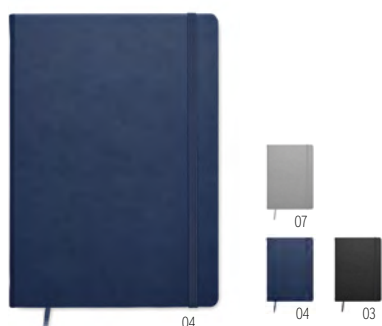

Ours MO6580

Notebook A5 con copertina rigida in PU. Rilegato con custodia. 200 pagine a righe (100 fogli) in carta riciclata (80 gr/m²). Laccetto elastico di chiusura e nastro segnapagina abbinati. Prodotto in UE. **Misura** 22x15,5 cm **Tecnica di stampa** Tampografia*,S,T1,B,TR,PD

Prezzi in €

50	100	250	500	
Stamp. 1 colore*	15,87	14,92	14,19	13,54