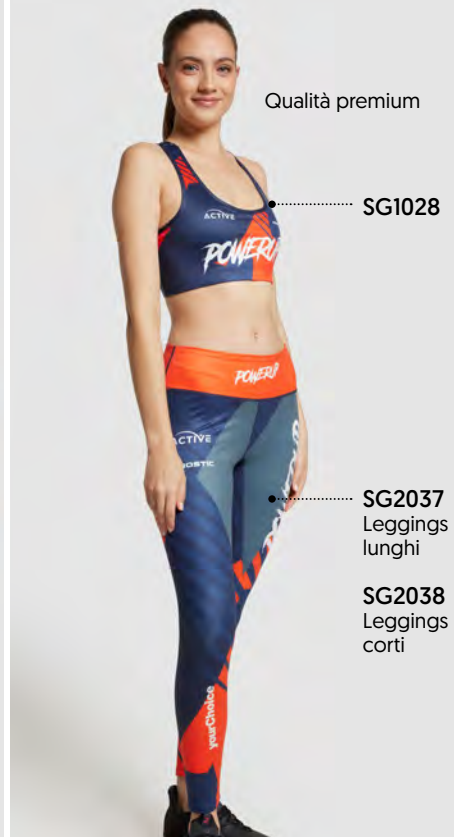

Qualità premium

SG1028

SG2037
Leggings lunghi

SG2038
Leggings corti