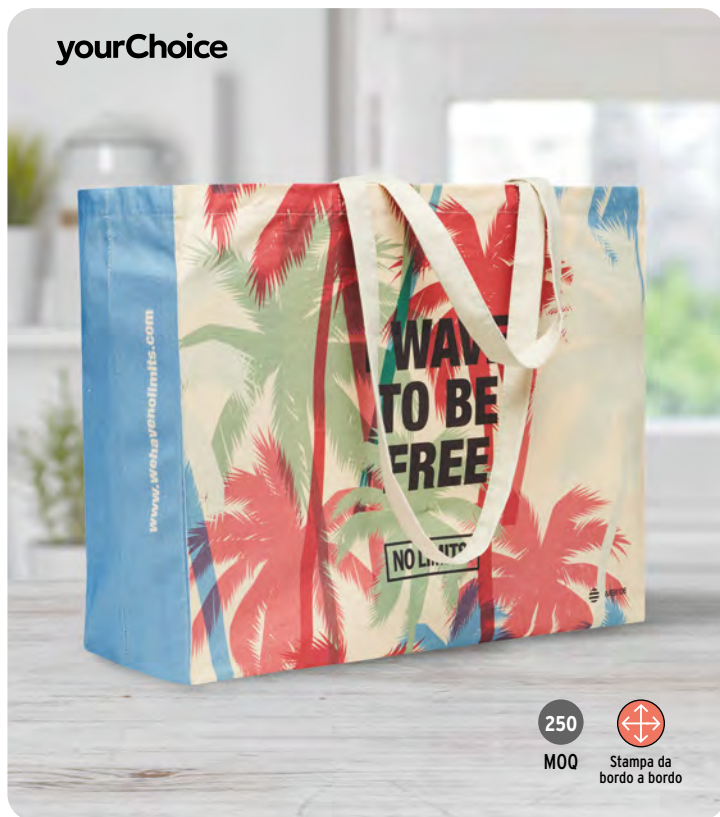

yourChoice

Stampa serigrafica in quadricromia