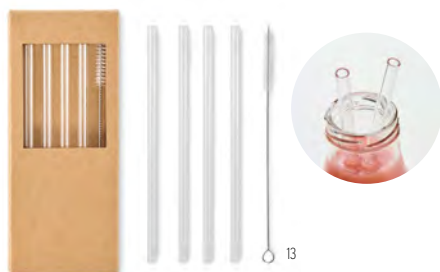

Glaw MO2452

Confezione da 4 cannuccie riutilizzabili in vetro borosilicato con 1 spazzola per la pulizia. **Misura** 20x8x1 cm
Tecnica di stampa Tampografia*,DL

Prezzi in €	500	1000	2500	5000
Stamp. 1 colore*	2,11	2,05	1,91	1,82